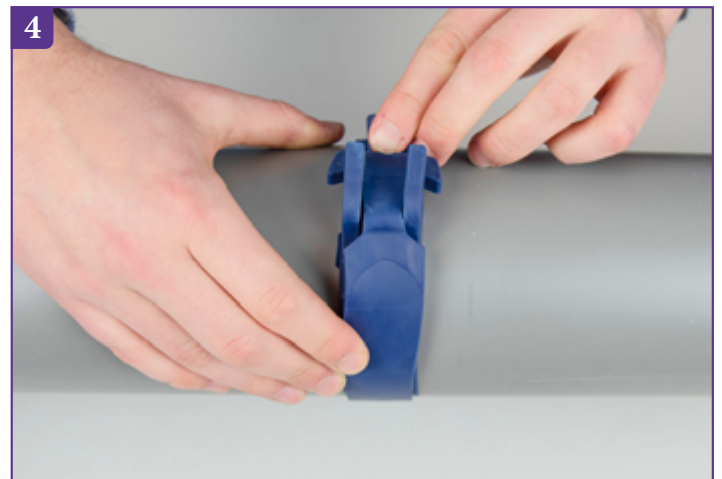

### SEBflex® Dynamic Seal Pipe Strap